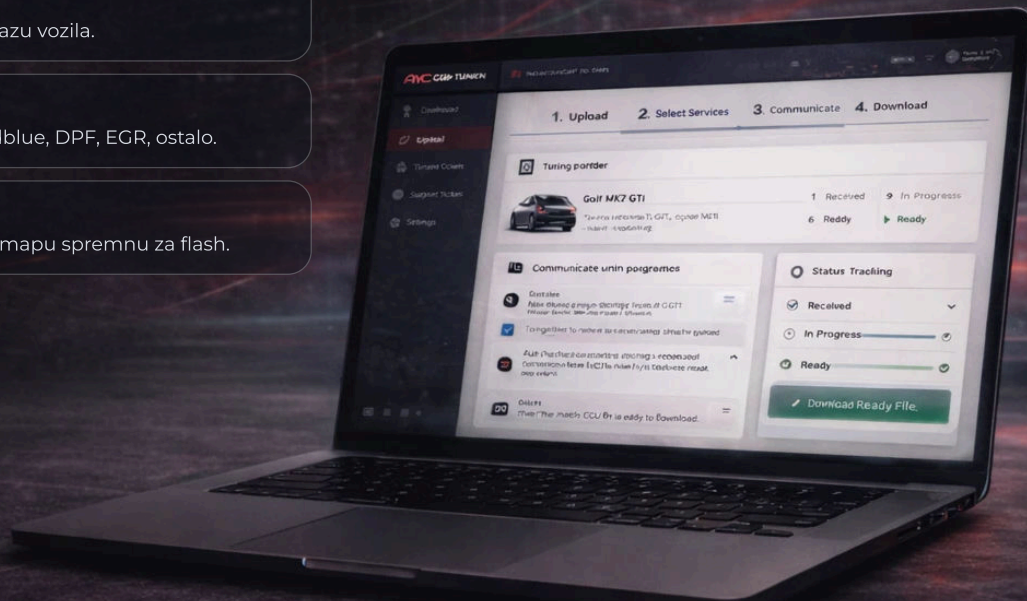

- ✓ Stabilan kvalitet kroz više brendova
- ✓ Predvidivi rokovi isporuke
- ✓ Jednostavna komunikacija za posebne zahtjeve
- ✓ Podrška za dugoročnu saradnju

PROFESIONALCI S VELIKIM OBIMOM POSLA

Za već dokazane tunere koji svakodnevno obrađuju veliki broj zahtjeva.

Naš tuning centar: Modriča, BiH

AC CHIP TUNING PANEL

VAŠA KOMPLETNA ECU WORKFLOW PLATFORMA

1

POŠALJI ORIGINALNU MAPU

Uploaduj mapu iz vozila koje želiš mapirati.

2

ODABERI VOZILO

Za odabir koristimo našu internu bazu vozila.

3

ODABERI USLUGE

Odaberi usluge Stage 1, Stage 2, Adblue, DPF, EGR, ostalo.

4

PREUZMI GOTOVU MAPU

Preuzmi profesionalno kalibrisanu mapu spremnu za flash.

- Sigurna cloud infrastruktura
- Praćenje zahtjeva u realnom vremenu
- Enkriptovano arhiviranje mapa i fajlova
- Link za self-signed tuning specifikacije

- Sigurna cloud infrastruktura
- Praćenje zahtjeva u realnom vremenu
- Enkriptovano arhiviranje mapa i fajlova
- Link za self-signed tuning specifikacije

AC CHIP TUNING - PREGLED USLUGA

PERFORMANSE

 STAGE 1